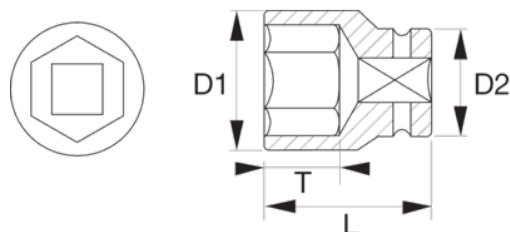

**NSB224-22**

**3/4" Торцевая головка**

## ИНФОРМАЦИЯ О ТОВАРЕ

- 3/4" Торцевая головка
- Шестигранный профиль, метрические размеры
- Материал: Медь, Бериллий
- Искробезопасный
- Антимагнитная, подвергнута антикоррозийной обработке
- Штамповочное изделие
- ISO 2725/1174
- Чтобы получить более подробную информацию об ограничениях по использованию искробезопасных материалов, обратись к соответствующим сертификатам

## СВОЙСТВА ТОВАРА

Товар		<b>L</b>	<b>D1</b>	<b>D2</b>	<b>T</b>	
<b>NSB224-22</b>	22 mm	55 mm	33 mm	38 mm	25 mm	290 g