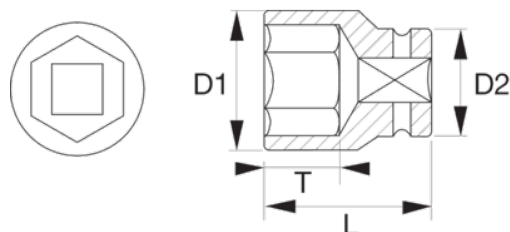

NSB224-21

3/4" Торцевая головка

ИНФОРМАЦИЯ О ТОВАРЕ

- 3/4" Торцевая головка
- Шестигранный профиль, метрические размеры
- Материал: Медь, Бериллий
- Искробезопасный
- Антимагнитная, подвергнута антикоррозийной обработке
- Штамповочное изделие
- ISO 2725/1174
- Чтобы получить более подробную информацию об ограничениях по использованию искробезопасных материалов, обратись к соответствующим сертификатам

Follow the Fish!

СВОЙСТВА ТОВАРА

Товар		L	D1	D2	T	
NSB224-21	21 mm	55 mm	32 mm	38 mm	25 mm	270 g