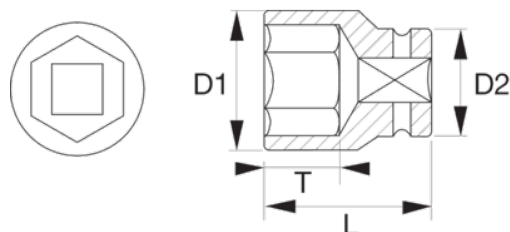

NSB220-28

1/2" Торцевая головка

ИНФОРМАЦИЯ О ТОВАРЕ

- 1/2" Торцевая головка
- Шестигранный профиль, метрические размеры
- Материал: Медь, Бериллий
- Искробезопасный
- Немагнитная, подвергнута антикоррозийной обработке
- Штамповочное изделие
- ISO 2725/1174
- Чтобы получить более подробную информацию об ограничениях по использованию искробезопасных материалов, обратись к соответствующим сертификатам

Follow the Fish!

СВОЙСТВА ТОВАРА

Товар		L	D1	D2	T	
NSB220-28	28 mm	46 mm	39 mm	30 mm	22 mm	212 g