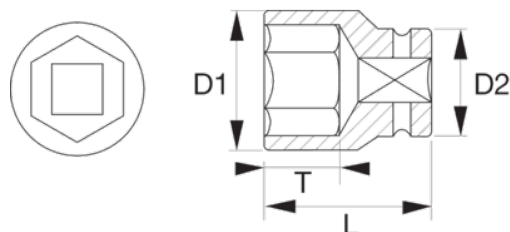

**NSB220-07**

**1/2" Торцевая головка**

## ИНФОРМАЦИЯ О ТОВАРЕ

- 1/2" Торцевая головка
- Шестигранный профиль, метрические размеры
- Материал: Медь, Бериллий
- Искробезопасный
- Немагнитная, подвергнута антикоррозийной обработке
- Штамповочное изделие
- ISO 2725/1174
- Чтобы получить более подробную информацию об ограничениях по использованию искробезопасных материалов, обратись к соответствующим сертификатам

## СВОЙСТВА ТОВАРА

Товар		<b>L</b>	<b>D1</b>	<b>D2</b>	<b>T</b>	
<b>NSB220-07</b>	7 mm	40 mm	14 mm	24 mm	18 mm	73 g

**Follow the Fish!**