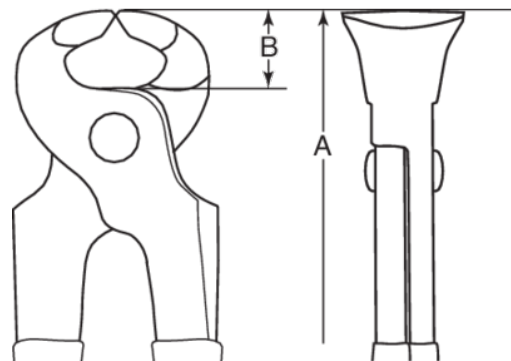

NS413-200
Клещи

ИНФОРМАЦИЯ О ТОВАРЕ

- Клещи для удаления гвоздей
- Материал: Алюминий, Бронза
- Искробезопасный
- Рукоятки из ПВХ
- Штамповочное изделие
- Чтобы получить более подробную информацию об ограничениях по использованию искробезопасных материалов, обратись к соответствующим сертификатам

СВОЙСТВА ТОВАРА

Товар	A	B	
NS413-200	195 mm	23 mm	300 g