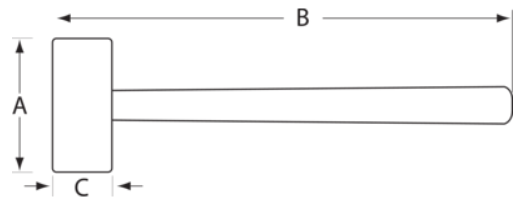

NS502-4500-FB Кувалда

ИНФОРМАЦИЯ О ТОВАРЕ

- Кувалда с двухкомпонентной рукояткой из фиброгласа
- Материал: Алюминий, Бронза
- Искробезопасный
- UNE 16590
- Чтобы получить более подробную информацию об ограничениях по использованию искробезопасных материалов, обратись к соответствующим сертификатам

СВОЙСТВА ТОВАРА

Товар	A	B	C		
NS502-4500-FB	187 mm	870 mm	64 mm	4500 g	5350 g

Follow the Fish!