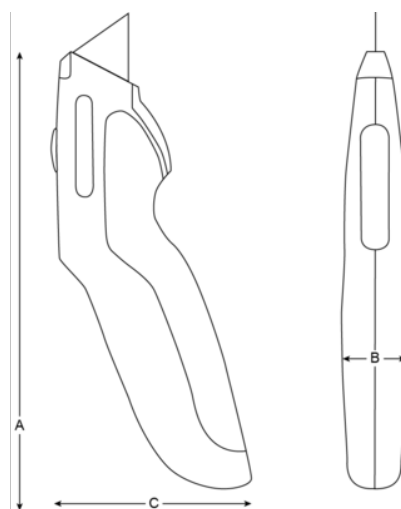

KGRU-01
Нож с выдвижным лезвием

ИНФОРМАЦИЯ О ТОВАРЕ

- Нож с выдвижным лезвием
- Простое боковое открытие для замены лезвия
- Место для хранения 5 лезвий
- 3 позиционный механизм

СВОЙСТВА ТОВАРА

Товар	A	B	C	g
KGRU-01	160 mm	21 mm	65 mm	110 g