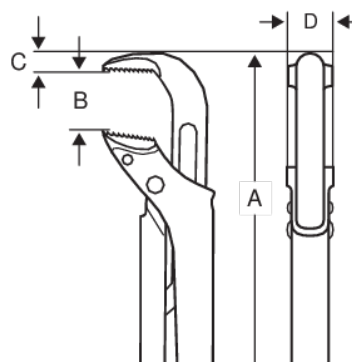

## ИНФОРМАЦИЯ О ТОВАРЕ

- Захват до 127 мм (5"), разводка губок до 160 мм (6 1/3")
- Улучшенный дизайн, ключ с узкими губками дает хорошую достигаемость даже в ограниченном пространстве
- Запатентованная прогрессивная форма зубьев обеспечивает отличный захват
- Изготовлен из высоколегированной стали, с антикоррозионным покрытием, губки подвергнуты индукционной закалке
- DIN 5234

## СВОЙСТВА ТОВАРА

Товар	<b>A</b>	<b>B</b>	<b>C</b>	<b>D</b>		
<b>140</b>	210 mm	33 mm	9.3 mm	15.7 mm	3/4 in	375 g
<b>141</b>	320 mm	45 mm	11.7 mm	18.8 mm	1 in	575 g
<b>142</b>	426 mm	65 mm	14,87 mm	20.8 mm	1 1/2 in	1150 g
<b>143</b>	557 mm	90 mm	19.8 mm	26.7 mm	2 1/2 in	2865 g
<b>144</b>	722 mm	110 mm	24.9 mm	33.7 mm	3 1/2 in	5390 g
<b>147</b>	1060 mm	160 mm	38 mm	35 mm	5 in	7210 g