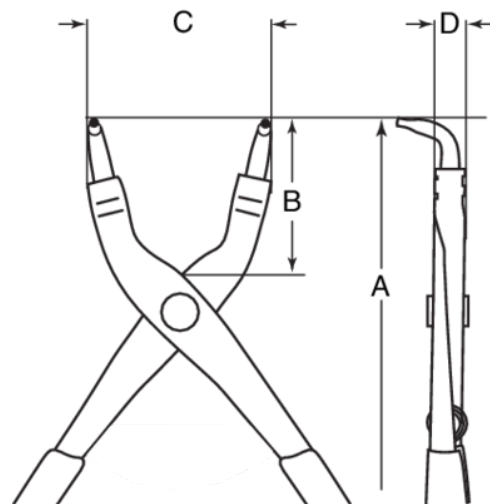

2890

Съемники внутренних стопорных колец с изогнутыми губками, 90°

## ИНФОРМАЦИЯ О ТОВАРЕ

- Съемники внутренних стопорных колец
- DIN 5256
- Оксидирование, антикоррозионная обработка
- Материал: Высококачественная легированная сталь, рукоятки с покрытием из ПВХ
- Форма: с отогнутыми на 90° губками, кованые кончики

## СВОЙСТВА ТОВАРА

Товар	<b>A</b>	<b>B</b>	<b>C</b>	<b>D</b>			
<b>2890-125</b>	127 mm	25,7 mm	17 mm	9,5 mm	8-15 mm	0.8 mm	80 g
<b>2890-140</b>	140 mm	25,7 mm	19 mm	9,5 mm	12-25 mm	1.2 mm	120 g
<b>2890-180</b>	180 mm	42 mm	23 mm	10,5 mm	19-60 mm	1.7 mm	185 g
<b>2890-210</b>	210 mm	51 mm	27 mm	12 mm	40-100 mm	2.2 mm	280 g
<b>2890-300</b>	289 mm	72 mm	33 mm	14 mm	85-165 mm	3.1 mm	490 g