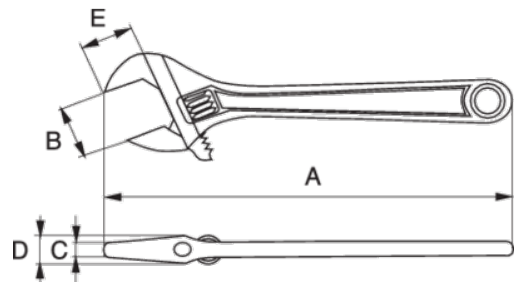

90

Серия 90 ERGO™

ИНФОРМАЦИЯ О ТОВАРЕ

- Разводной ключ ERGO™
- Соответствует стандартам: ISO 6787, DIN 3117, ASME B107.8M - 1996 и BS 6333
- Высококачественная легированная сталь
- Удобная нескользящая ручка из термопластмассы
- Измерительная шкала в мм
- Подвижная губка не выпадает даже при максимальном открытии
- Рабочая поверхность расположена под углом 15° к ручке для удобства в работе
- Левосторонняя резьба
- Серия P: съемная губка дает возможность использовать инструмент в качестве трубного ключа
- Оксидированный. Антикоррозионная обработка, подвергнут прецизионной закалке

Follow the Fish!

СВОЙСТВА ТОВАРА

Товар	A	A	B	C	D	E	 g
9070	158 mm	6 in	20 mm	5,3 mm	11.3 mm	19 mm	139 g
9071	208 mm	8 in	27 mm	6 mm	12.9 mm	24 mm	272 g
9072	257 mm	10 in	31 mm	8.7 mm	15,5 mm	29 mm	425 g
9073	308 mm	12 in	34 mm	11.9 mm	17.6 mm	34 mm	730 g
9070 P	158 mm	6 in	21 mm	5,3 mm	11.3 mm	19 mm	139 g
9072 P	257 mm	10 in	33 mm	8.7 mm	15,5 mm	29 mm	430 g
9073 P	308 mm	12 in	35 mm	11.9 mm	17.6 mm	34 mm	745 g