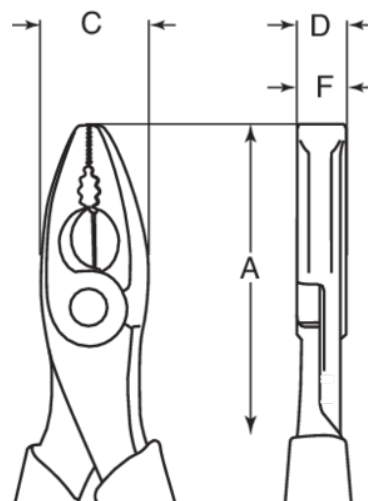

NS400

Комбинированные плоскогубцы

ИНФОРМАЦИЯ О ТОВАРЕ

- Комбинированные плоскогубцы с режущей способностью до \varnothing 1,0мм медной и железной проволоки
- Материал: Алюминий, Бронза
- Искробезопасный
- Рукоятки из ПВХ
- Штамповочное изделие
- ISO 5746
- Чтобы получить более подробную информацию об ограничениях по использованию искробезопасных материалов, обратись к соответствующим сертификатам

Follow the Fish!

СВОЙСТВА ТОВАРА

Товар	A	C	D	F	g
NS400-160	155 mm	24 mm	10 mm	10 mm	165 g
NS400-180	175 mm	26 mm	11 mm	11 mm	240 g
NS400-200	200 mm	28 mm	12 mm	12 mm	310 g