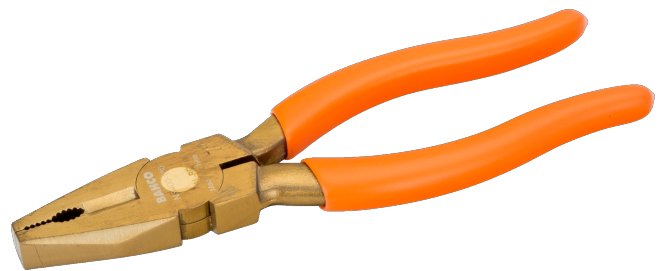

NS400 Комбинированные плоскогубцы

ИНФОРМАЦИЯ О ТОВАРЕ

- Комбинированные плоскогубцы с режущей способностью до \varnothing 1,0мм медной и железной проволоки
- Материал: Алюминий, Бронза
- Искробезопасный
- Рукоятки из ПВХ
- Штамповочное изделие
- ISO 5746

СВОЙСТВА ТОВАРА

Товар	A	C	D	F	g
NS400-160	155 mm	24 mm	10 mm	10 mm	165 g
NS400-180	175 mm	26 mm	11 mm	11 mm	240 g
NS400-200	200 mm	28 mm	12 mm	12 mm	310 g

Follow the Fish!