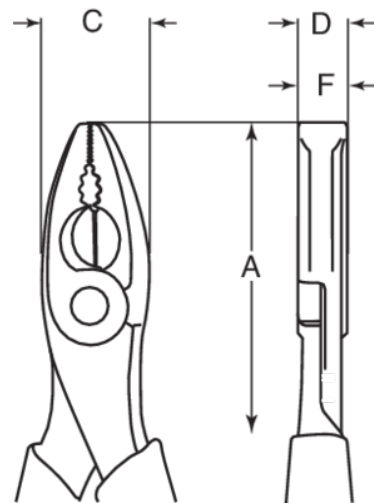

NS400 Комбинированные плоскогубцы

ИНФОРМАЦИЯ О ТОВАРЕ

- Комбинированные плоскогубцы с режущей способностью до \varnothing 1,0мм медной и железной проволоки
- Материал: Алюминий, Бронза
- Искробезопасный
- Рукоятки из ПВХ
- Штамповочное изделие
- ISO 5746

СВОЙСТВА ТОВАРА

Товар	A	C	D	F	g
NS400-160	155 mm	24 mm	10 mm	10 mm	165 g
NS400-180	175 mm	26 mm	11 mm	11 mm	240 g
NS400-200	200 mm	28 mm	12 mm	12 mm	310 g

Follow the Fish!