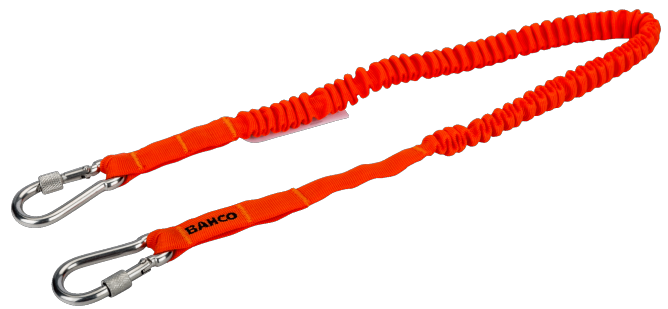

3875-LY9

Стропа с фиксированными карабинами. Для работы на высоте

ИНФОРМАЦИЯ О ТОВАРЕ

- Стропа с фиксированными карабинами, максимальная грузоподъемность: 1 кг
- Максимальное удлинение 50 см
- Испытания статической нагрузкой до 152 кг
- Фиксированные карабины со стопорным механизмом
- Вытяжная динамическая система стропы
- Индивидуальный номер отслеживания
- Этикетка с соответствующей цветовой маркировкой с указанием максимально допустимого веса
- В соответствии с DROPS Best Practices

СВОЙСТВА ТОВАРА

Товар	
3875-LY9	90 g

Follow the Fish!