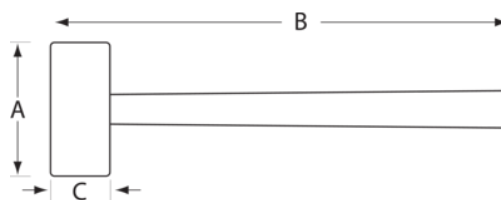

489-2700/489-5400

Кувалда со слегка выпуклыми бойками, резиновая рукоятка, усиленная стальными стержнями

## ИНФОРМАЦИЯ О ТОВАРЕ

- Кувалда с выпуклой ( куполообразной) ударной поверхностью
- Специальная закаленная головка с мягкой ударной поверхностью и твердым сердечником
- Мягкая ударная поверхность позволяет избежать трещин или сколов, а твердый сердечник защищает место присоединения к рукоятке
- Прочная ручка из резины, усиленная стержнями из высокоуглеродистой стали
- ANSI/HTI B173-1991, ASTM A576 (молот), ASTM A421 (ручка)

## СВОЙСТВА ТОВАРА

Товар	<b>A</b>		<b>B</b>	<b>C</b>	
<b>489-2700</b>	150 mm	2700 g	765 mm	53 mm	4690 g
<b>489-3600</b>	167 mm	3600 g	788 mm	59 mm	5900 g
<b>489-4500</b>	178 mm	4500 g	797 mm	68 mm	6800 g
<b>489-5400</b>	190 mm	5400 g	780 mm	66 mm	7400 g