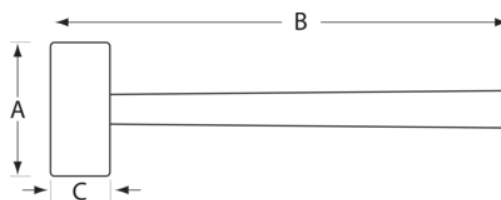

489-4500

Кувалда со слегка выпуклыми бойками, резиновая рукоятка, усиленная стальными стержнями

ИНФОРМАЦИЯ О ТОВАРЕ

- Кувалда с выпуклой (куполообразной) ударной поверхностью
- Специальная закаленная головка с мягкой ударной поверхностью и твердым сердечником
- Мягкая ударная поверхность позволяет избежать трещин или сколов, а твердый сердечник защищает место присоединения к рукоятке
- Прочная ручка из резины, усиленная стержнями из высокоуглеродистой стали
- ANSI/HTI B173-1991, ASTM A576 (молот), ASTM A421 (ручка)

Follow the Fish!

СВОЙСТВА ТОВАРА

Товар	A		B	C	
489-4500	178 mm	4500 g	797 mm	68 mm	6800 g

Follow the Fish!