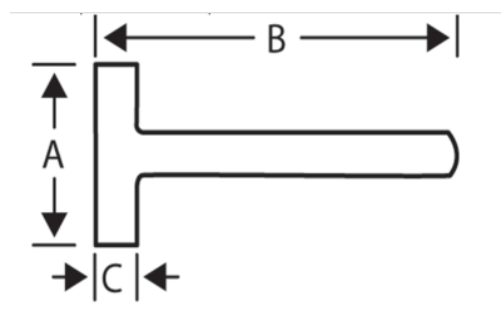

484-2000

Кувалда, деревянная рукоятка

ИНФОРМАЦИЯ О ТОВАРЕ

- Кувалда с немного выпуклыми бойками
- Ручка из высококачественного американского ореха, прямое волокно, без сучков
- DIN 6475, сертификация GS

СВОЙСТВА ТОВАРА

Товар		A	B	C	
484-2000	2000 g	120 mm	300 mm	49 mm	2090 g

Follow the Fish!