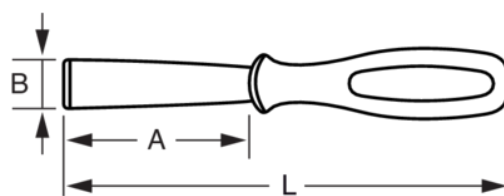

### ИНФОРМАЦИЯ О ТОВАРЕ

- Используется для нанесения и равномерного распределения по поверхности клеев, замазок и пломбирующих составов
- Двухкомпонентная рукоятка для лучшего захвата
- Шпатель с проходящим через всю рукоятку лезвием из закаленной стали

### СВОЙСТВА ТОВАРА

Товар	L	A	B	g
2489	235 mm	95 mm	33 mm	160 g

Follow the Fish!