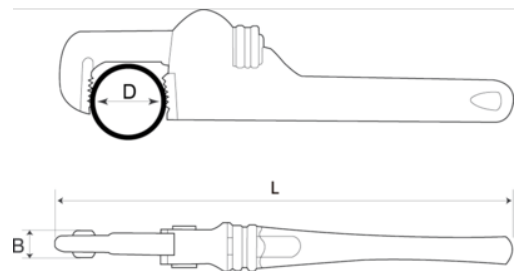

380-24

Алюминиевый трубный ключ

ИНФОРМАЦИЯ О ТОВАРЕ

- Самозатягивающийся трубный ключ в традиционном исполнении, для работы одной рукой
- Малый вес
- Тело из высокопрочного алюминия с антикоррозийным покрытием
- Губки выкованы из специальной стали
- Соответствие: GGG-W-651, Тип I Класс B
- UNE 16554

Follow the Fish!

СВОЙСТВА ТОВАРА

Товар	L	D	B	
380-24	607 mm	76 mm	28 mm	2390 g

Follow the Fish!