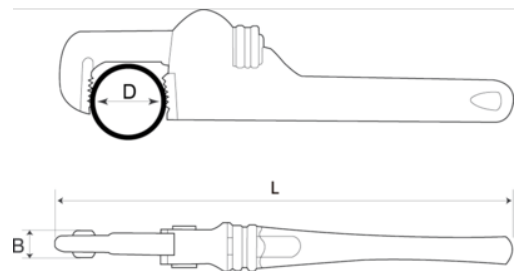

380-18

Алюминиевый трубный ключ

ИНФОРМАЦИЯ О ТОВАРЕ

- Самозатягивающийся трубный ключ в традиционном исполнении, для работы одной рукой
- Малый вес
- Тело из высокопрочного алюминия с антикоррозийным покрытием
- Губки выкованы из специальной стали
- Соответствие: GGG-W-651, Тип I Класс B
- UNE 16554

Follow the Fish!

СВОЙСТВА ТОВАРА

Товар	L	D	B	
380-18	455 mm	60 mm	26 mm	1490 g