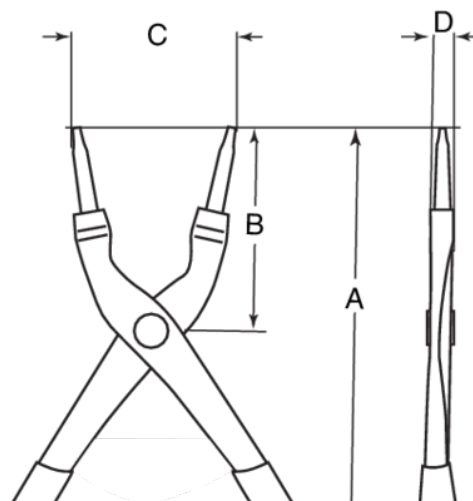

## Съемники внешних стопорных колец

### ИНФОРМАЦИЯ О ТОВАРЕ

- Съемники для внешних стопорных колец
- DIN 5256
- Оксидирование, антикоррозионное покрытие
- Материал: Высококачественная легированная сталь, рукоятки с покрытием из ПВХ
- Губки прямые, кончики кованые
- 

### СВОЙСТВА ТОВАРА

Товар	A	B	C	D			
<b>2900-180</b>	180 mm	57.3 mm	23 mm	10.5 mm	19-60 mm	1.7 mm	185 g

Follow the Fish!