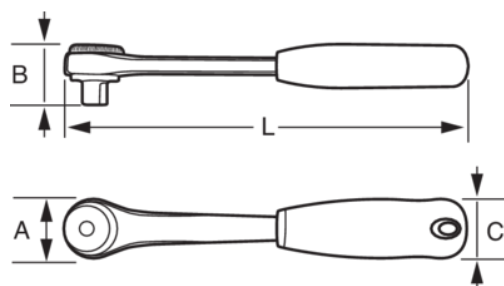

SB6950RN

Реверсивная рукоятка

ИНФОРМАЦИЯ О ТОВАРЕ

- 1/4" Реверсивная рукоятка
- 72 зуба/ шаг 5°
- Высококачественная легированная сталь
- Полированная
- ISO 3315 / 1174-2
- DIN 3122 / 3120; UNE 16512
- Запатентованный механизм со стрелкой, указывающей направление вращения
- Удобная рукоятка
- Возможность приобретения запчастей
- SB: Розничная упаковка

Follow the Fish!

СВОЙСТВА ТОВАРА

Товар				A	B	C		
SB6950RN	1/4 in	5 °	72	25.3 mm	26.4 mm	20 mm	121 mm	95 g