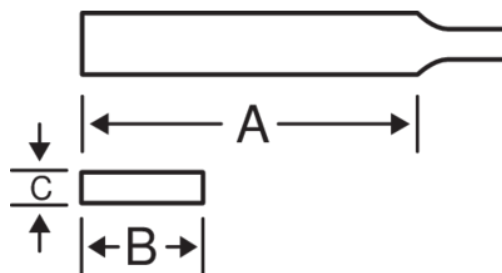

6-343-08-3-0

Рашпиль полукруглый мебельный,
промышленная упаковка, без
ручки. Промышленная упаковка

ИНФОРМАЦИЯ О ТОВАРЕ

- Используется для работы по древесине, фанере, пластмассе и другим мягким материалам
- Форма: Тонкий, полукруглый. Суженный к концу
- На широких гранях рашпильная насечка, на узких гранях одинарная насечка
- Тип насечки: 2 = Средняя, 3 = Бархатная

СВОЙСТВА ТОВАРА

Товар	A	B	C			
6-343-08-3-0	200 mm	23 mm	6 mm	21	3	84 g

Follow the Fish!