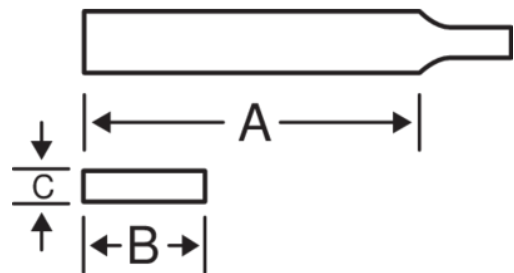

6-342-10-1-0

**Рашпиль полукруглый,
промышленная упаковка, без
ручки**

ИНФОРМАЦИЯ О ТОВАРЕ

- Используется для работы по древесине, фанере, стеновой плите, пластмассе и другим мягким материалам
- Форма: Суженный к концу
- На широких гранях рашпильная насечка, на узких гранях одинарная насечка
- Тип насечки: 1 = Грубая, 2 = Средняя

СВОЙСТВА ТОВАРА

Товар	A	B	C			
6-342-10-1-0	250 mm	25 mm	9 mm	8	1	270 g

Follow the Fish!