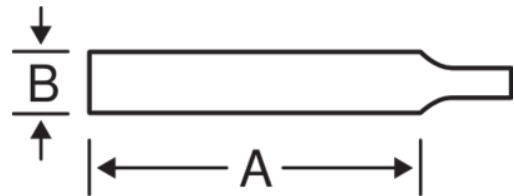

4-186-45-2-0

Напильник заостренный тонкий,  
промышленная упаковка, без  
ручки

## ИНФОРМАЦИЯ О ТОВАРЕ

- Используется для затачивания всех видов пил с мелким зубом
- Форма: Трехгранный, заостренный
- Одинарная насечка на всех гранях
- Тип насечки: 2 = Личная

## СВОЙСТВА ТОВАРА

Товар	A	B			
4-186-45-2-0	112 mm	7 mm	21	2	20 g

Follow the Fish!