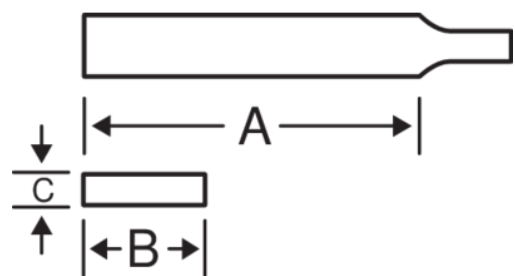

1-110-06-3-2

Напильник плоский,
индивидуальная упаковка, с
рукояткой ERGO™.
Индивидуальная картонная
упаковка

ИНФОРМАЦИЯ О ТОВАРЕ

- Рукоятка ERGO™
- Заостренная форма напильника облегчает работу в труднодоступных местах
- Форма: Узкие грани сужаются к передней части. Широкие грани параллельны
- Широкие грани с двойной насечкой, узкие - с одинарной
- Тип насечки: 1 = Драчевая, 2 = Средняя, 3 = Бархатная
-

Follow the Fish!

СВОЙСТВА ТОВАРА

Товар	A	B	C			
1-110-06-3-2	150 mm	16 mm	4 mm	24	3	110 g