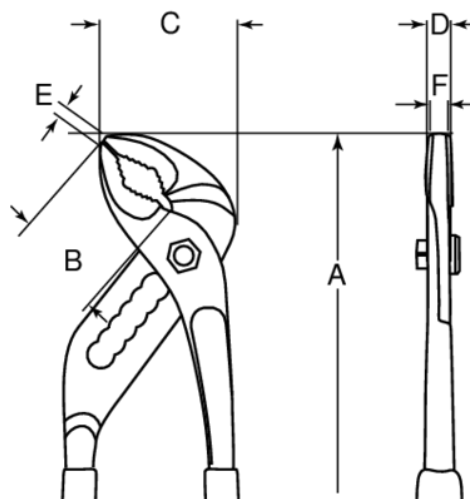

7225IP

Переставные клещи, двухкомпонентная рукоятка

ИНФОРМАЦИЯ О ТОВАРЕ

- Открытие зева на 35% больше по сравнению со стандартным предложением на рынке
- Запатентованный механизм Quick-Adjust с автоматическим зажимом на трубах и гайках
- Узкая головка для удобства при работе в ограниченном пространстве
- Закаленная рабочая часть (60-62 HRC) для длительного срока службы и мощного захвата при работе с любыми формами
- Прочный корпус при небольших размерах
- Защита от защемления пальцев
- Высококачественная легированная сталь. Двухкомпонентные рукоятки для максимального комфорта
- Отделка: чернение, антикоррозионная обработка
- ISO 8976
- IP: промышленная упаковка

Follow the Fish!

СВОЙСТВА ТОВАРА

Товар		A	B	C	D	E	F		
7225IP	25	300 mm	50 mm	55 mm	15 mm	8 mm	7 mm	70 mm	443 g

Follow the Fish!