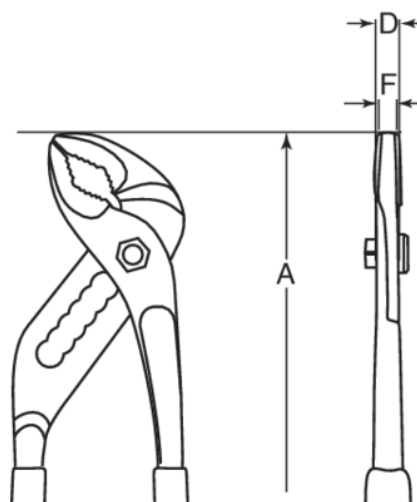

NSB408-250

Переставные клещи

ИНФОРМАЦИЯ О ТОВАРЕ

- Переставные клещи
- Материал: Медь, Бериллий
- Искробезопасный
- Немагнитная рабочая часть, подвержена антикоррозийной обработке

- Рукоятки из ПВХ
- Штамповочное изделие
- ISO 8976
- Чтобы получить более подробную информацию об ограничениях по использованию искробезопасных материалов, обратись к соответствующим сертификатам

Follow the Fish!

СВОЙСТВА ТОВАРА

Товар	A	D	F		
NSB408-250	255 mm	10 mm	10 mm	45 mm	460 g