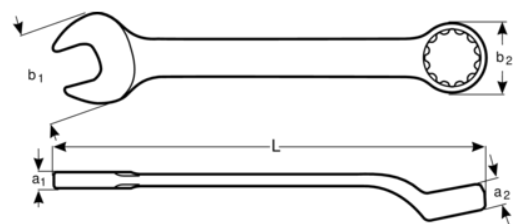

PU.12

Llave combinada acodada 12mm

DETALLES DEL PRODUCTO

- Llave combinada acodada, dimensiones métricas
- Aleación de acero de alto rendimiento
- Boca abierta con ángulo de 15° con una cabeza más fina para obtener mejor accesibilidad
- Perfil Dynamic Drive de 12 puntos que prolonga la vida de tuercas y tornillos
- Boca cerrada con ángulo de 15° con espacio para los nudillos o mejor agarre
- Acabado cromado mate
- ISO 691, ISO 7738, ISO 3318, ISO 1711-1 y DIN 3113

Follow the Fish!

ATRIBUTOS DE PRODUCTO

Producto		L	a1	b1	
PU.12	12 mm	155 mm	5.2x7.2 mm	26.5x17.8 mm	50 g