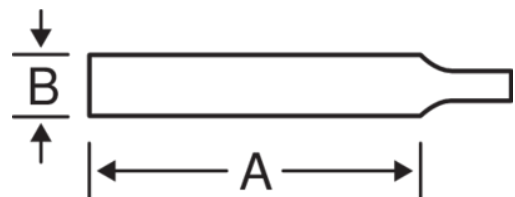

6-345...-0

Escofina de mano, corte medio, sin mango

## DETALLES DEL PRODUCTO

- Para trabajos en madera, contrachapado, plásticos y otros materiales blandos
- Forma: redonda, cónica hacia la punta
- Tipo de picado: 2 = medio
- Superficie redonda y picado escofina, cónica hacia la punta
- Embalaje industrial, sin mango
- Fácil extracción de material en madera, plásticos y otros materiales suaves
- Forma: redonda, cónica hacia la punta

## ATRIBUTOS DE PRODUCTO

| Producto            | <b>A</b> | <b>B</b> |  |  |  |
|---------------------|----------|----------|---|---|---|
| <b>6-345-08-2-0</b> | 200 mm   | 9 mm     | 18  | 2   | 85 g  |
| <b>6-345-10-2-0</b> | 250 mm   | 11 mm    | 14  | 2   | 110 g   |