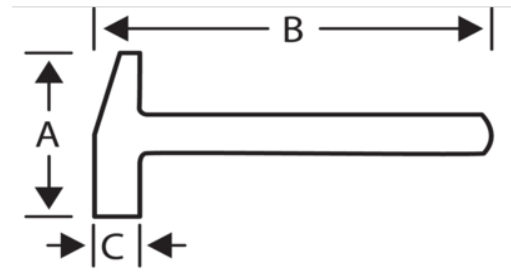

492

Martillo de matricero de bola y empuñadura de madera de nogal

## DETALLES DEL PRODUCTO

- Ideal para usar con metal
- Empuñadura fabricada en auténtica madera de nogal de primera calidad, uniforme y sin nudos.

## ATRIBUTOS DE PRODUCTO

Producto	A		B	C	
492-3.5	87 mm	100 g	325 mm	18 mm	230 g

Follow the Fish!