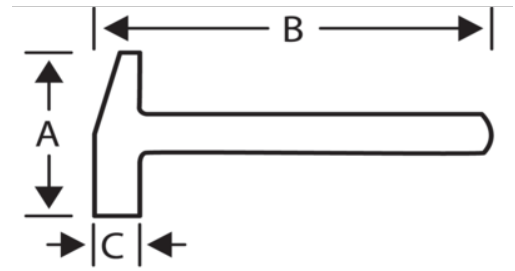

427

Martillos de carpintero con superficie antideslizante y empuñadura de madera

DETALLES DEL PRODUCTO

- Con empuñadura fabricada en nogal
- Cuello octogonal y cara redonda
- Pulido brillante
- Empuñadura diseñada para agarre óptimo, con superficie anti-deslizante y fijada firmemente con cuñas.

Follow the Fish!

ATRIBUTOS DE PRODUCTO

Producto		A	B	C	
427-16	450 g	135 mm	344 mm	28 mm	650 g
427-20	570 g	140 mm	370 mm	30 mm	720 g