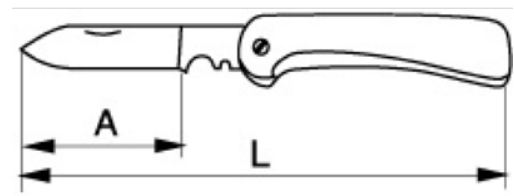

2820EF2

**Cuchillos plegables para electricistas
con hojas de 65 mm**

DETALLES DEL PRODUCTO

- Tamaño de bolsillo plegable
- Mango de plástico
- Hoja de acero inoxidable
- Longitud de hoja 65 mm
- Embalaje en blister

ATRIBUTOS DE PRODUCTO

Producto	L	A	g
2820EF2	195 mm	85 mm	75 g

Follow the Fish!