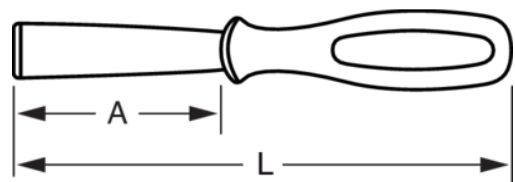

2489

Espátulas con hoja de acero inoxidable y mango de dos componentes

#### DETALLES DEL PRODUCTO

- Cuchillos plegables multiuso
- Para la aplicación y el alisado de adhesivos, masillas y rellenos dentales corporales
- Espátula con hoja de acero inoxidable templado que se extiende hasta el mango
- Cómodo mango de dos componentes para un agarre excelente
- Fácil de limpiar y resistente a la mayoría de los solventes
- Se vende en embalaje en blíster

#### ATRIBUTOS DE PRODUCTO

| Producto | L | A |  g |
|----------|---|---|---|
| 2489     |   |   | 160 g   |

Follow the Fish!