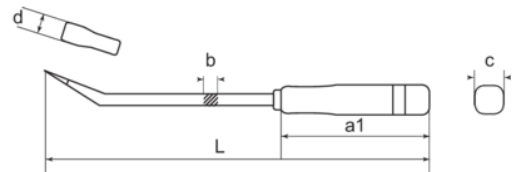

2484/S4

**Juego de palancas de cabeza plana
con mango de PVC**

DETALLES DEL PRODUCTO

- Longitud: 200, 300, 450 y 600 mm
- Juego de palancas para facilitar la palanca y el doblado
- Los mangos de PVC ligeros brindan un cómodo agarre y un importante potencial de acción de palanca

Follow the Fish!

ATRIBUTOS DE PRODUCTO

Producto		
2484/S4	42 x 145 x 693 mm	1520 g