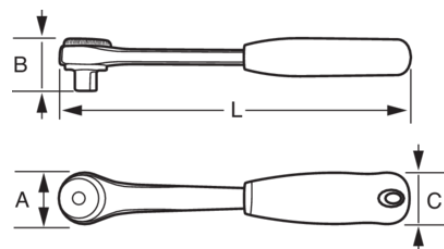

7755-3/8

**Criqué reversible de 3/8" ERGO™
con 72 dientes y ángulo de acción de
5°**

DETALLES DEL PRODUCTO

- 72 dientes/ángulo de acción de 5°
- Botón de extracción rápida de bocallaves al presionar el botón de cierre
- Función de extracción rápida para un funcionamiento fácil y seguro
- Un anillo proporciona un cambio de sentido sencillo con una mano, girando ligeramente el anillo, patentado
- Un anillo conductor rápido proporciona rotación rápida de la tuerca
- Cómodo mango de doble material antideslizante con agujero para colgar para almacenamiento fácil
- Criqué de 3/8" diseñado según los procesos científicos ERGO™
- Aleación de acero de alto rendimiento, forjado con precisión y tratado térmicamente para proporcionar una óptima durabilidad
- Acabado altamente pulido
- Repuestos disponibles
- Máxima comodidad y esfuerzo mínimo gracias a su diseño ergonómico.
- Cambio de sentido fácil con interruptor de anillo integrado
- Anillo para giro rápido con los dedos de los tornillos de giro libre
- Mecanismo de recambio disponible
- Cumple con las normas DIN 3122/3120 y UNE 16512
- SB: Embalaje en blister con información del producto

Follow the Fish!

ATRIBUTOS DE PRODUCTO

Producto				A	B	C		
7755-3/8	3/8 in	5 °	72	33 mm	29,4 mm	27 mm	215 mm	245 g

Follow the Fish!