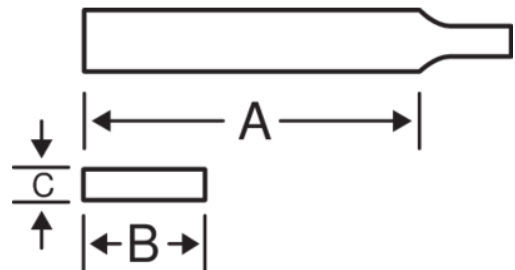

166/167-12

Lima plana para cadena de motosierras sin mango

DETALLES DEL PRODUCTO

- Juego de 12 limas sin mango
- Para limar gargantas en cadenas de motosierra y para afilar las hojas de los discos desbrozadores.
- Lima plana paralela con bordes sin picado
- Embalaje industrial, sin mango

ATRIBUTOS DE PRODUCTO

Producto	A	A	B	B	C	C			
166-6-16-2.5-12	150 mm	6 in	16 mm	5/8 in	2.5 mm	3/32 in	3	48 g	1.7 oz

Follow the Fish!