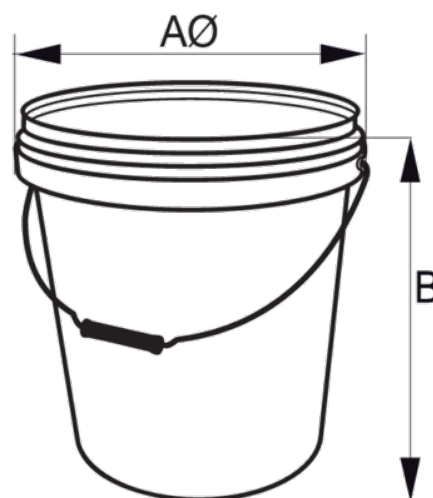

BUCKET - 1446-CS

Balde para facas 1446-CS - 75 unidades

DETALHES DO PRODUTO

- Balde com 75 unidades de facas de aço carbono 1446-CS
- Cabo de alta resistência
- Lábio com sistema de abertura/fecho seguro

ATRIBUTOS DO PRODUTO

Produto	A	B		
BUCKET - 1446-CS	320 mm	380 mm	25 l	9900 g

Follow the Fish!

DEFINIR CONTEÚDO

**Facas multiusos em aço-carbono
para comerciantes com cabo de 2
componentes - 15
unidades/exposição de balcão
1446-CS**

**Balde vazio 25L
BUCKET - EMPTY**