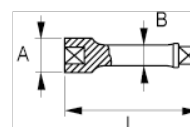

6960W-2 Extensores

DETALHES DO PRODUTO

- Extensores tipo "Wobbler" de 1/4"
- Liga de aço de alto desempenho
- Acabamento de polimento fino
- ISO 1174
- DIN 3120

ATRIBUTOS DO PRODUTO

Produto		A	B	
6960W-2	50 mm	12.5 mm	8.2 mm	36 g