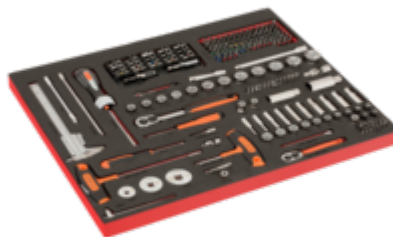

## FF1A207LM

**Conjunto de chaves de caixa 1/4" e 3/8", chaves de parafusos com pega em T, calibrador e pontas em inserção de espuma marcada a laser 3/3 Fit&Go - 192 peças**

### DETALHES DO PRODUTO

- Inclui 192 peças
- 1150-1/2H/P Calibrador 150 mm
- 59/S100BC Conjunto de 100 pontas coloridas para venda a retalho
- 808050L Chave para pontas de roquete com LED
- 2058-BR Chave de roquete para diferentes pontas 1/4"
- K6650-1/4-1P Adaptador de pontas 1/4 50 mm para venda a retalho
- 6956 Pega giratória 1/4
- 6963 Cabo de extensão 1/4
- K6650-3/8-1P Adaptador 1/4" 50 mm 3/8 c/ pino
- 8967/S3 Conjunto de adaptadores planos de todos os tamanhos
- 6966 Junta universal
- 6954 Pega em T
- 696EX-08 Extensão serrilhada 1/4
- 904T-060-150 Suporte para pontas com pega em T
- 6973A Suporte para pontas 1/4 SQ TO 1/4 sextavadas
- SL25L Conjunto de chaves de caixa de 1/4 standard + série longa
- S330 Conjunto de chaves de caixa 1/4" e 3/8"
- Espuma com marcação a laser
- A inserção de espuma é resistente a Skydrol, petróleo, água e raios UV
- Inserção de espuma ecológica
- O sistema de impulso facilita a extração da ferramenta
- O sistema de inserção de espuma permite arrumar as ferramentas de forma organizada e correta
- Sistema FOD: as inserções de espuma em duas cores ajudam a identificar as ferramentas em falta

## DEFINIR CONTEÚDO

**Adaptador hexagonal e quadrado, 50mm**  
**K6650-3/8-1P**

**Jogo de chaves 1/4", padrão e profundas. 37 pcs**  
**SL25L**

**Conj. 100 bits p/paraf. fenda, Phillips,**  
**59/S100BC**