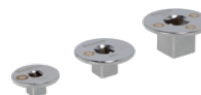

### DETALHES DO PRODUTO

- Inclui 192 peças
- 1150-1/2H/P Calibrador 150 mm
- 59/S100BC Conjunto de 100 pontas coloridas para venda a retalho
- 808050L Chave para pontas de roquete com LED
- 2058-BR Chave de roquete para diferentes pontas 1/4"
- K6650-1/4-1P Adaptador de pontas 1/4 50 mm para venda a retalho
- 6956 Pega giratória 1/4
- 6963 Cabo de extensão 1/4
- K6650-3/8-1P Adaptador 1/4" 50 mm 3/8 c/ pino
- 8967/S3 Conjunto de adaptadores planos de todos os tamanhos
- 6966 Junta universal
- 6954 Pega em T
- 696EX-08 Extensão serrilhada 1/4
- 904T-060-150 Suporte para pontas com pega em T
- 6973A Suporte para pontas 1/4 SQ TO 1/4 sextavadas
- SL25L Conjunto de chaves de caixa de 1/4 standard + série longa
- S330 Conjunto de chaves de caixa 1/4" e 3/8"
- Espuma com marcação a laser
- A inserção de espuma é resistente a Skydrol, petróleo, água e raios UV
- Inserção de espuma ecológica
- O sistema de impulso facilita a extração da ferramenta
- O sistema de inserção de espuma permite arrumar as ferramentas de forma organizada e correta
- Sistema FOD: as inserções de espuma em duas cores ajudam a identificar as ferramentas em falta

## DEFINIR CONTEÚDO

**Adaptador hexagonal e quadrado, 50mm**  
**K6650-3/8-1P**

**Jogo de chaves 1/4", padrão e profundas. 37 pcs**  
**SL25L**

**Conj. 100 bits p/paraf. fenda, Phillips,**  
**59/S100BC**

**Adaptador 1/4" para bits 1/4"**  
**6973A**

**Barras de extensão estriadas de 1/4"**  
**696EX-08**

**Extensão 1/4" com cabo**  
**6956**

**Cardan universal**  
**6966**

**Jogo de 3 extensores magnetizados**  
**8967/S3**

**Jogo de chave de caixa 1/4" e 3/8", 33 peças**  
**S330**

**Chave "T" suporte bits**  
**904T-060-150**

**Chave "T" aperto chaves caixa 1/4"**  
**905T-060-100**

**Paquímetro digital**  
**1150-1/2H/P**