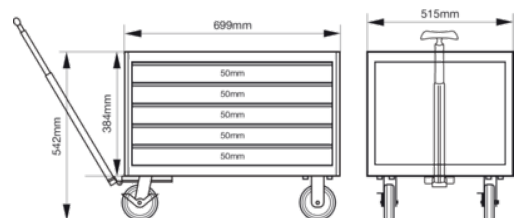

1482K5W

**Baús superiores para cubo de
arrumação E72 de 26" com
rodas e 5 gavetas - Laranja - 693
mm x 510 mm x 542 mm**

DETALHES DO PRODUTO

- Baú superior E82 com rodas e 5 gavetas
- Gavetas de abertura total com batentes de proteção contra colisões individuais para proteger contra colisões inesperadas
- As rodas de borracha garantem a máxima estabilidade, fazendo com que o carrinho seja fácil de manobrar, mesmo em superfícies irregulares.
- Estrutura com paredes duplas de aço maciço
- Sistema modular de acessórios Xpand disponível
- Revestimento em pó à prova de riscos disponível em cor de laranja e preto
- A estrutura de parede dupla assegura que as gavetas abrem sempre após uma colisão danificar a parede exterior
- O tampo está disponível em aço inoxidável, MDF ou madeira de castanheiro para a execução de qualquer trabalho
- Está disponível um vasto leque de inserções de espuma Fit&Go prontas a usar com ferramentas

Follow the Fish!

ATRIBUTOS DO PRODUTO

Produto								RAL
1482K5W	542 x 515 x 699 mm	400 kg	5	543 mm	445 mm	30 kg	45 kg	2009