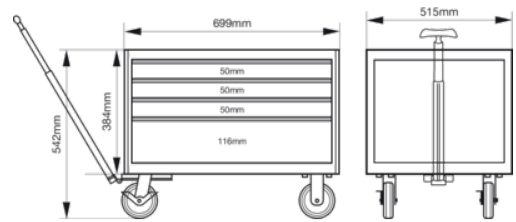

1482K4W

**Baús superiores para cubo de
arrumação E72 de 26" com
rodas e 4 gavetas - Laranja - 693
mm x 510 mm x 542 mm**

DETALHES DO PRODUTO

- Baú superior E82 com rodas e 4 gavetas baseado numa construção de parede dupla em aço maciço
- Gavetas de abertura total equipadas com guias corredeiras de rolamentos esféricos que deslizam muito suavemente e têm capacidade para até 30 kg
- As rodas de borracha garantem a máxima estabilidade, fazendo com que o carrinho seja fácil de manobrar, mesmo em superfícies irregulares.
- Os painéis laterais perfurados permitem ao utilizador final adicionar diferentes acessórios Xpand
- O sistema de fecho redondo forte e seguro protege o carrinho de ferramentas contra roubo
- O revestimento em pó à prova de riscos no exterior e no interior assegura uma elevada proteção contra a oxidação
- Os batentes de canto protegem contra colisões e minimizam as hipóteses de ferimentos e danos nos objetos vizinhos.
- A estrutura de parede dupla assegura que as gavetas abrem sempre após uma colisão danificar a parede exterior
- O tampo está disponível em aço inoxidável, MDF ou madeira de castanheiro para a execução de qualquer trabalho
- Pega dobrável para transporte fácil
- Está disponível um vasto leque de inserções de espuma Fit&Go prontas a usar com ferramentas
- Disponível em cor de laranja e preto

Follow the Fish!

ATRIBUTOS DO PRODUTO

Produto										RAL
1482K4W	542 x 515 x 699 mm	400 kg	4	543 mm	445 mm	30 kg	125 mm	30 mm	45 kg	2009