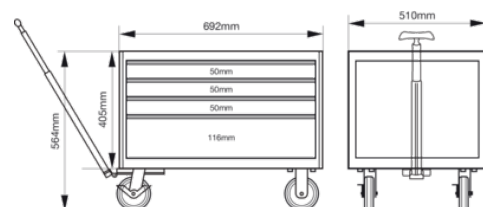

**1487K4W**

**Baús superiores para cubo de  
arrumação E87 Premium com 4  
gavetas - 564 mm x 692 mm x  
510 mm**

## DETALHES DO PRODUTO

- Baú superior E87 com rodas e 4 gavetas
- O sistema DAAT garante que apenas uma gaveta abre de cada vez
- Gavetas de abertura total com batentes de proteção contra colisões individuais para proteger contra colisões inesperadas
- O sistema de fecho com pivô evita que as gavetas se abram inadvertidamente
- As rodas com sistema de travagem duplo fixam o carrinho ao chão, impedindo o movimento em qualquer direção
- Estrutura com paredes duplas de aço maciço
- Sistema de bloqueio total com controlo de acesso eletrónico disponível
- Sistema modular de acessórios Xpand disponível
- Revestimento em pó à prova de riscos disponível em cor de laranja e preto
- A estrutura de parede dupla assegura que as gavetas abrem sempre após uma colisão danificar a parede exterior
- Substituir a tampa de compósito padrão por aço inoxidável, MDF ou madeira de castanheiro para a execução de qualquer trabalho
- Está disponível um vasto leque de inserções de espuma Fit&Go prontas a usar com ferramentas

## ATRIBUTOS DO PRODUTO

Produto										RAL
<b>1487K4W</b>	564 x 510 x 692 mm	400 kg	4	543 mm	445 mm	45 kg	125 mm	36 mm	52 kg	2009

Follow the Fish!