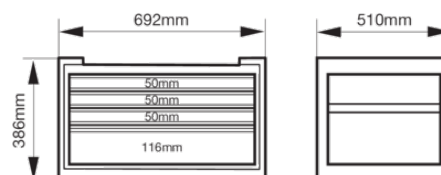

1482K4RED

Baús superiores para cubo de arrumação E72 de 26" com 4 gavetas - Vermelho - 693 mm x 510 mm x 396 mm

DETALHES DO PRODUTO

- Baú superior com 4 gavetas para trabalhos pesados baseado numa construção de parede dupla em aço maciço
- Gavetas de abertura total equipadas com guias corrediças de rolamentos esféricos que deslizam muito suavemente e têm capacidade para até 30 kg
- Os painéis laterais perfurados permitem ao utilizador final adicionar diferentes acessórios Xpand
- O sistema de fecho redondo forte e seguro protege o carrinho de ferramentas contra roubo
- O revestimento em pó à prova de riscos no exterior e no interior assegura uma elevada proteção contra a oxidação
- Os batentes de canto protegem contra colisões e minimizam as hipóteses de ferimentos e danos nos objetos vizinhos.
- A estrutura de parede dupla assegura que as gavetas abrem sempre após uma colisão danificar a parede exterior
- O tampo está disponível em aço inoxidável, MDF ou madeira de castanheiro para a execução de qualquer trabalho
- Está disponível um vasto leque de inserções de espuma Fit&Go prontas a usar com ferramentas
- Disponível em diferentes cores

Follow the Fish!

ATRIBUTOS DO PRODUTO

Produto								RAL
1482K4RED	386 x 510 x 692 mm	400 kg	4	445 mm	543 mm	30 kg	41.8 kg	3001

Follow the Fish!