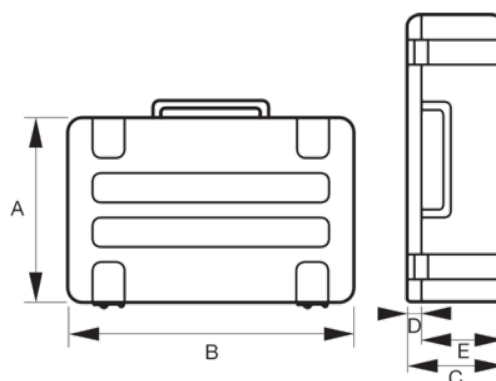

4750RCHDW02RED

Caixas rígidas de uso intensivo com rodas 53 L

DETALHES DO PRODUTO

- Caixa de ferramentas indestrutível com resina estrutural de polipropileno copolímero injetada
- Rodas de 60x37 mm em rolamentos de esferas para transporte fácil mesmo quando está muito carregada
- Ângulos e frisos reforçados para máxima proteção
- À prova de corrosão, água e poeira, todas as peças são resistentes a Skydrol
- Extremamente resistente a temperatura muito baixas e altas: -33 a 90 °C
- Vedante O-ring injetado com PU hermético
- Válvula manual de pressão de ar
- Pinos de aço inoxidável
- Emblema de identificação/nome integrado
- Bloqueável por cadeado
- Empilhável
- 1 pega retrátil para o transporte usando as rodas
- Caixa vazia
- 1 pega resistente revestida a borracha
- 2 pegas dobráveis de resina PP nos lados para o transporte entre 2 pessoas
- 4 trincos de fecho, 4 Pernos inferiores
- Caixa vazia

Follow the Fish!

ATRIBUTOS DO PRODUTO

Produto	A	B	C	D	E					
4750RCHDW02RED	405 mm	480 mm	250 mm	60 mm	190 mm	53.01 l	292 mm	627 mm	475 mm	9.14 kg