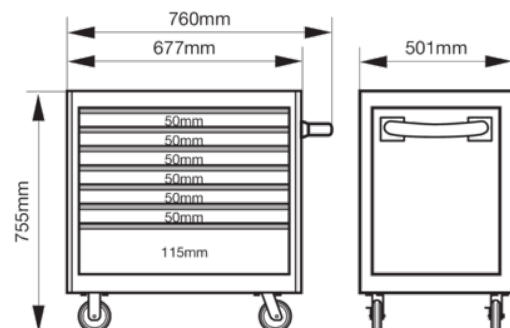

1470K7LH

**Carrinho de ferramentas
rebaixado de 26" com 7 gavetas
- 755 mm x 501 mm x 760 mm**

DETALHES DO PRODUTO

- O carrinho para ferramentas com 7 gavetas de alta resistência é baseado numa construção de parede dupla em aço maciço
- Carrinho de altura particularmente baixa para que seja mais compacto
- Guias corrediças longas de rolamento de esferas com gavetas de abertura a 100%
- O revestimento em pó à prova de riscos no exterior e no interior assegura uma elevada proteção contra a oxidação
- A pega maciça poder ser colocada em ambos os lados do carrinho
- O sistema de fechadura redonda forte e seguro protege o carrinho de ferramentas contra roubo
- As rodas de borracha silenciosas de 125x30 mm com dois travões garantem a máxima estabilidade: 2 fixas e 2 giratórias com travão
- Adicione uma variedade de acessórios às laterais
- Está disponível um vasto leque de inserções de espuma Fit&Go prontas a usar com ferramentas
- Disponível em diferentes cores

Follow the Fish!

ATRIBUTOS DO PRODUTO

Produto									RAL	kg
1470K7LH	755 x 501 x 760 mm	500 kg	7	543 mm	445 mm	30 kg	125 mm	30 mm	2009	60 kg