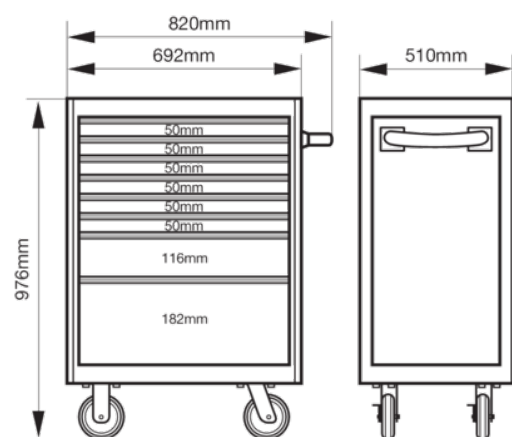

1477K8WHITE

**Carrinho de ferramentas E77
Premium de 26" com 8 gavetas
branco 693 mm x 510 mm x 965
mm**

DETALHES DO PRODUTO

- O sistema DAAT único assegura que apenas uma gaveta pode abrir de cada vez
- Gavetas de abertura completa com amortecedores de canto individuais com proteção de choque
- Sistema de fecho pivotante
- Rodas com sistema de travagem duplo
- Construção de caixa de parede dupla em aço sólido
- Sistema de fecho definitivo com controlo de acesso eletrónico disponível
- Sistema modular de acessórios Xpand disponível
- Revestimento de pó à prova de riscos disponível em três cores: laranja, cinzento e preto

Follow the Fish!

ATRIBUTOS DO PRODUTO

Produto										RAL
1477K8WHITE	976 x 510 x 820 mm	1000 kg	8	445 mm	543 mm	45 kg	125 mm	36 mm	85.60 kg	9003

Follow the Fish!