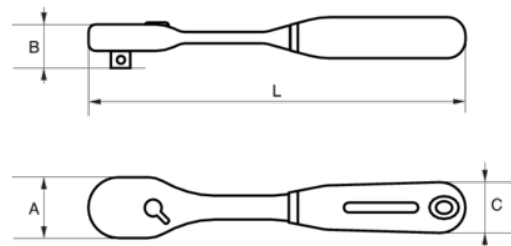

## Chaves de roquete reversíveis de cabeça redonda de 1" com 72 dentes e ângulo de ação de 5°

### DETALHES DO PRODUTO

- 72 dentes/ângulo de ação de 5°
- Função de liberação rápida para um manuseamento fácil e seguro
- Com sistema de troca de disco metálico antideslizante
- Pega com extremidade serrilhada para melhor aderência e maior conforto
- Fabricado em liga de aço de alto desempenho, forjamento de precisão e tratamento térmico para proporcionar a durabilidade ideal
- Acabamento: Revestimento cromado mate
- Conteúdo: cabeça de chave de roquete 9550N/A e cabo universal 9550N/B
- Peças sobresselentes disponíveis
- Normas: ISO 3315/DIN 3122/ISO 1174-2/DIN 3120

## ATRIBUTOS DO PRODUTO

Produto				<b>A</b>	<b>B</b>	<b>C</b>		
<b>9550N</b>	1 in	5 °	72	70 mm	79.5 mm	25 mm	640 mm	

**Follow the Fish!**