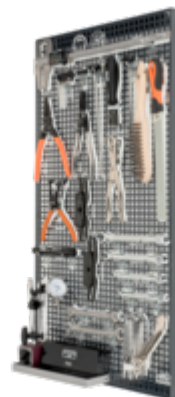

1495TP-AUTO-M6

Painel para kit de ferramentas para reparação auto - 42 peças

DETALHES DO PRODUTO

- Painel com ferramentas ideal para travões
- Ferramentas e ganchos incluídos
- As etiquetas em serigrafia fornecem ao utilizador final instruções claras onde localizar as ferramentas e os ganchos na posição correta
- A parte superior oferece a possibilidade de pendurar o painel numa calha
- Calha compatível com o painel disponível para o aparafusar em paredes - código 1495TP09-RAIL

ATRIBUTOS DO PRODUTO

Produto						
1495TP-AUTO-M6	42	500 mm	25 mm	900 mm		

DEFINIR CONTEÚDO

Ganchos para armários e painéis (x5)
1495TP-ACHL20

Ganchos para armários e painéis (x5)
1495TP-ACHL40

Follow the Fish!

Conjunto de gancho e tabuleiro para chaves de caixa 260x80x40mm
1495TP-AC3

Caneta para comprovar líquido dos travões
BBR100

Paquímetro de alumínio
BBR400

Alicate para cabos de travão de mão
BBR204

Chaves para casquilho de purga do travão para o 10 & 11 mm
BBR501011

Chave de luneta aberta
1949M-12-13

Follow the Fish!

Chave de luneta aberta
1949M-17-19

Conjunto sortido de bits para parafusos Phillips, fenda, hexagonais e TORX®
7823

Ferramentas de reparação
2900-215

Alicate removedor de molas dos travões
BBR6131