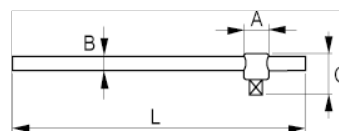

8154 Cabo em T

DETALHES DO PRODUTO

- Cabo corrediço em T de 1/2"
- Liga de aço de alto desempenho
- Acabamento de polimento fino
- Deslizamento em toda a extensão
- ISO 3315/1174
- DIN 3122/3123/3120; UNE 16512

ATRIBUTOS DO PRODUTO

Produto	\overline{L}	A	B	C	 g
8154-11	280 mm	23.5 mm	14 mm	45 mm	425 g
SB8154-11	280 mm	23.5 mm	14 mm	45 mm	440 g

Follow the Fish!