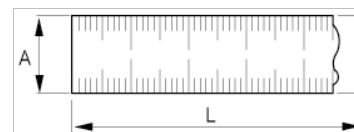

TAHSR300-MM

Réguas métricas de aço inoxidável com laço de arame têxtil Dyneema - 300 mm

DETALHES DO PRODUTO

- Aço inoxidável
- Escala a negrito, fácil de ler
- Adequado para trabalhar em altura
- O laço permanente de fio têxtil Dyneema mantém a ergonomia para o utilizador e a plena funcionalidade
- Placas de cor com peso máximo para uma correspondência correta com a correia
- Em conformidade com as melhores práticas DROPS

ATRIBUTOS DO PRODUTO

Produto	A	L	
TAHSR300-MM	25 mm	300 mm	82 g