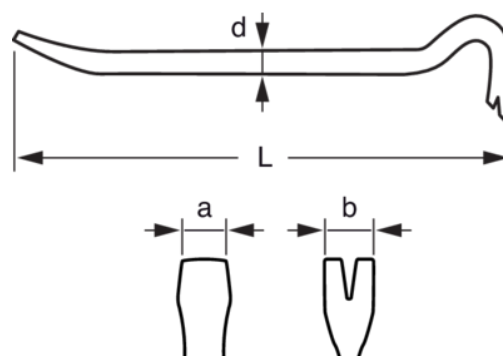

TAHWBB700

Pé de cabra sextavado de aço especial - 685 mm

DETALHES DO PRODUTO

- Pé de cabra sextavado de aço especial
- Corpo com extremidade dobrada e extremidade plana
- Garra de prego numa das extremidades
- Tratamento da cabeça na zona do prego
- Adequado para trabalhar em altura
- O laço metálico permanentemente fixo mantém a ergonomia para o utilizador e a funcionalidade total
- Placas de cor com peso máximo para uma correspondência correta com a correia
- Em conformidade com as melhores práticas DROPS

Follow the Fish!

ATRIBUTOS DO PRODUTO

Produto	L	d	a	b	 g
TAHWBB700	680 mm	18 mm	31.5 mm	36 mm	1560 g